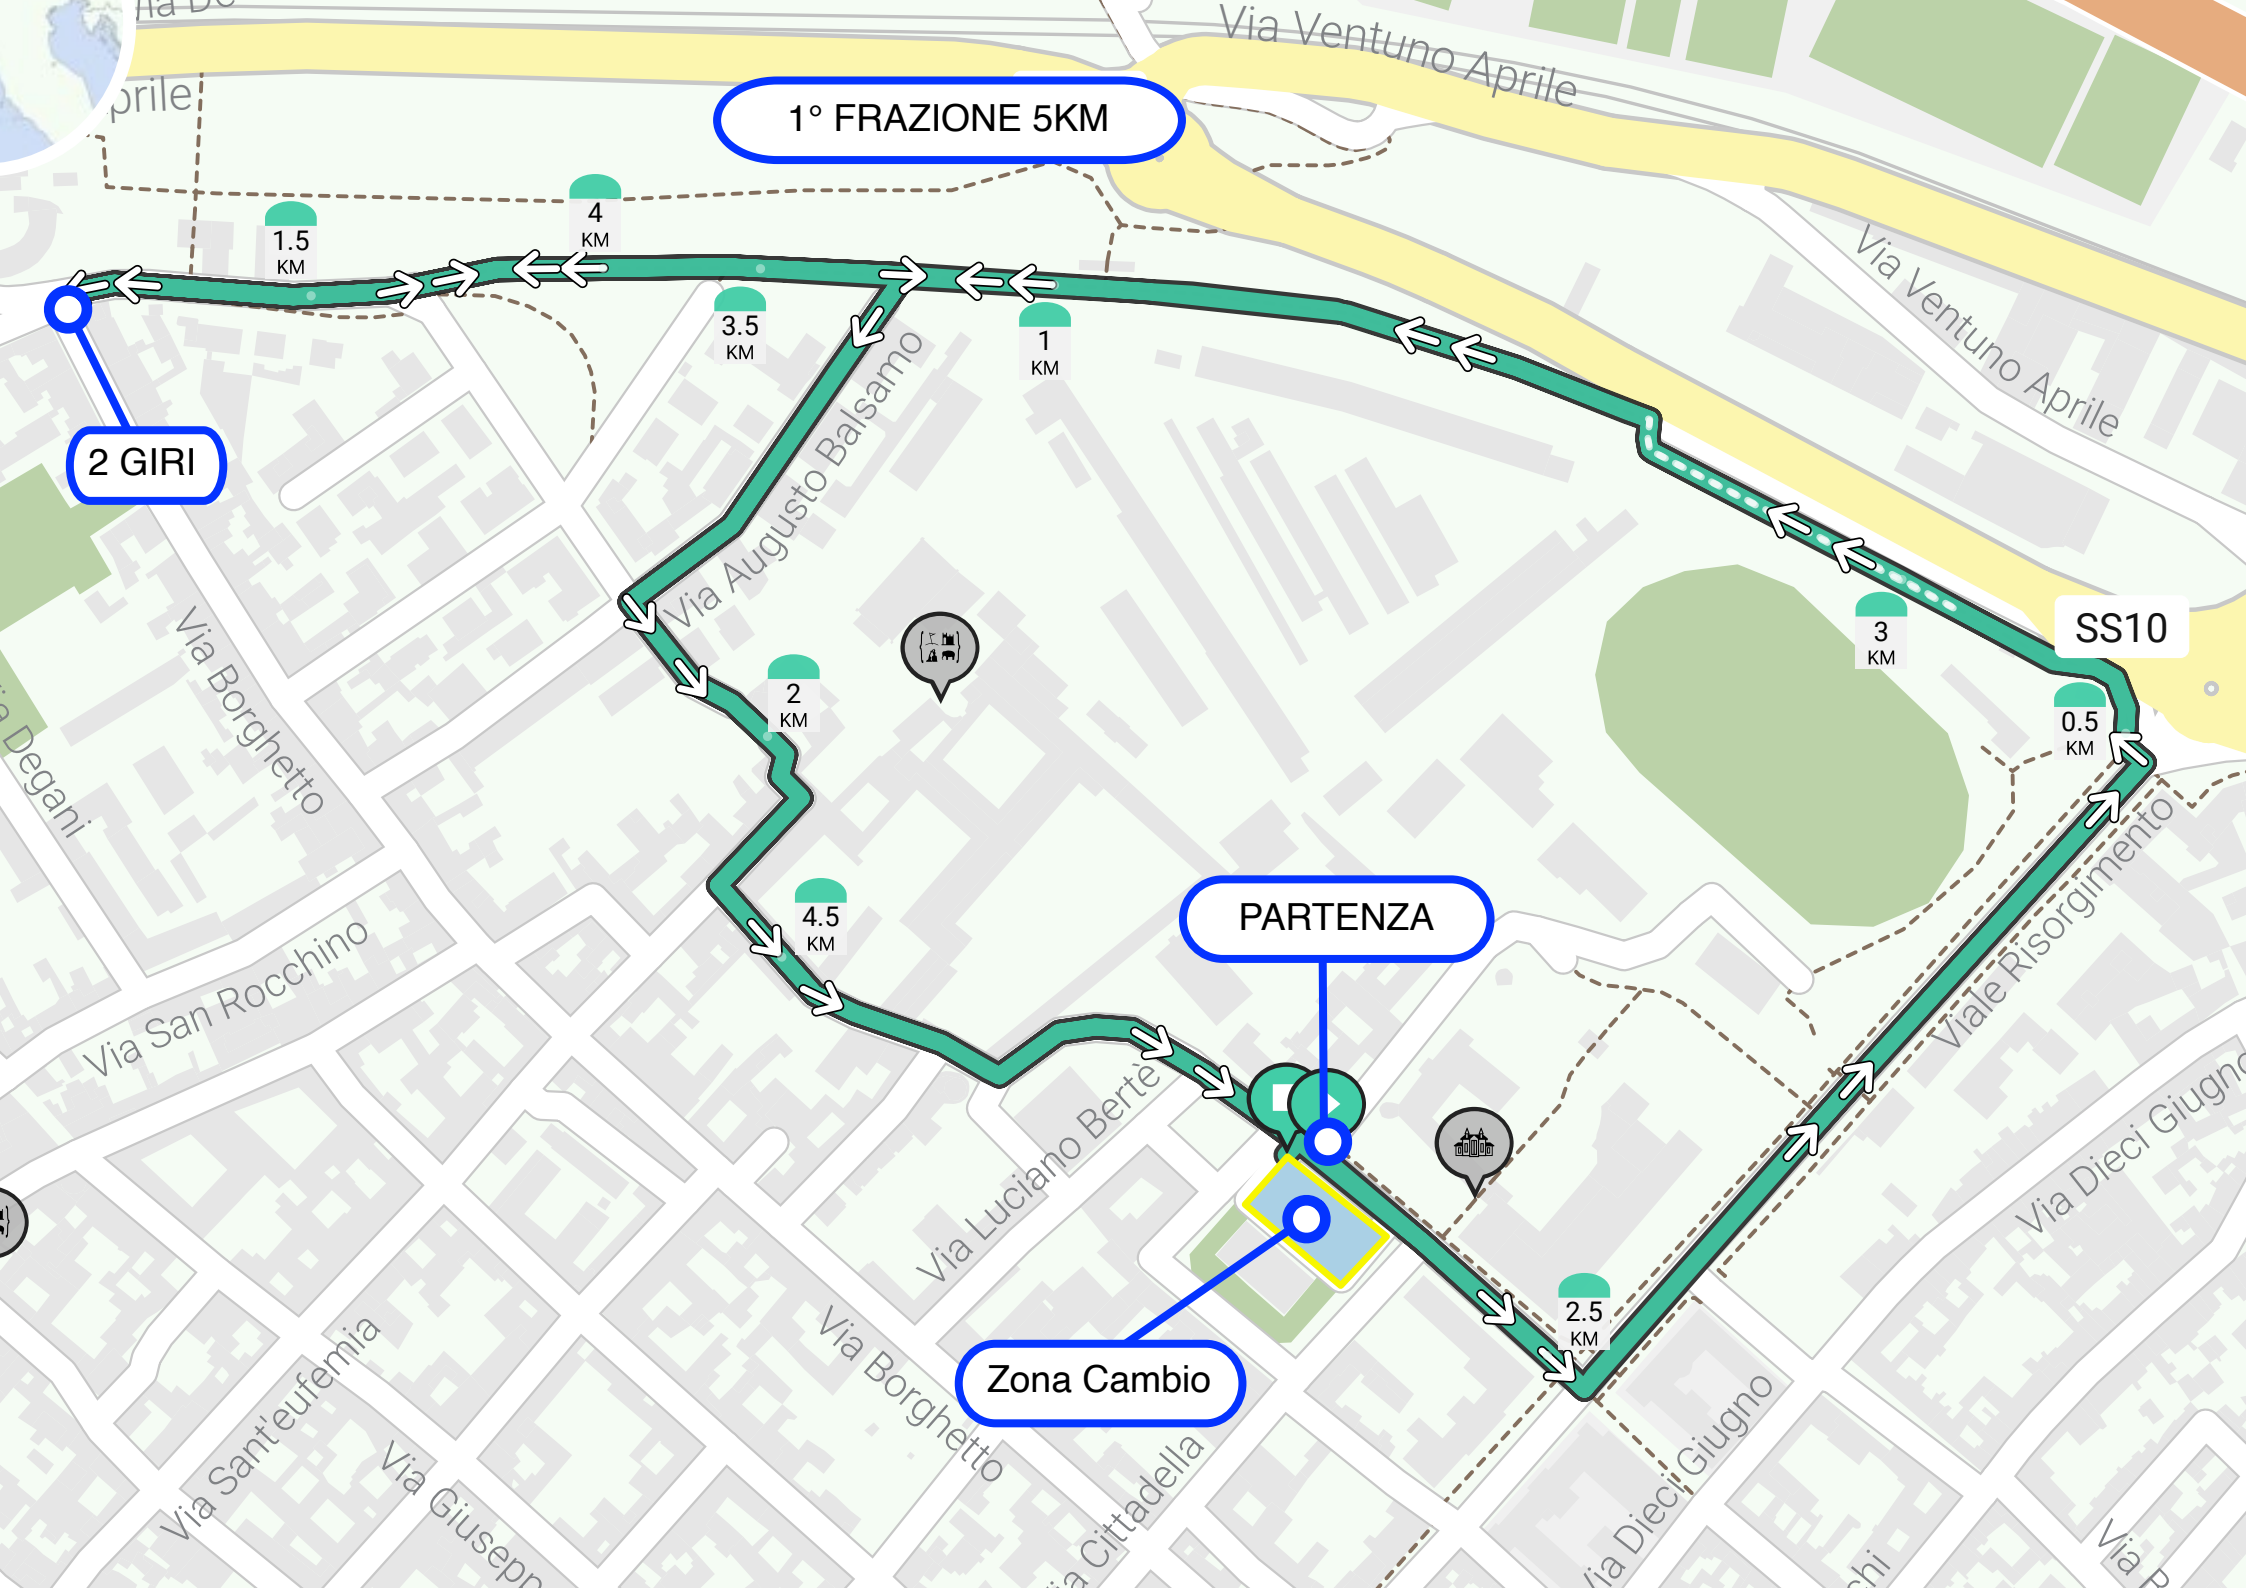

1° FRAZIONE 5KM

2 GIRI

PARTENZA

Zona Cambio

1.5 KM

4 KM

3.5 KM

1 KM

2 KM

4.5 KM

3 KM

0.5 KM

2.5 KM

SS10

prile

Via Ventuno Aprile

Via Ventuno Aprile

Via Borghetto

Via Degani

Via San Rocchino

Via Luciano Berte

Via Borghetto

Via Cittadella

Via Dieci Giugno

Viale Risorgimento

Via Dieci Giugno

Via P...

Via Sant'eufemia

Via Giuseppe