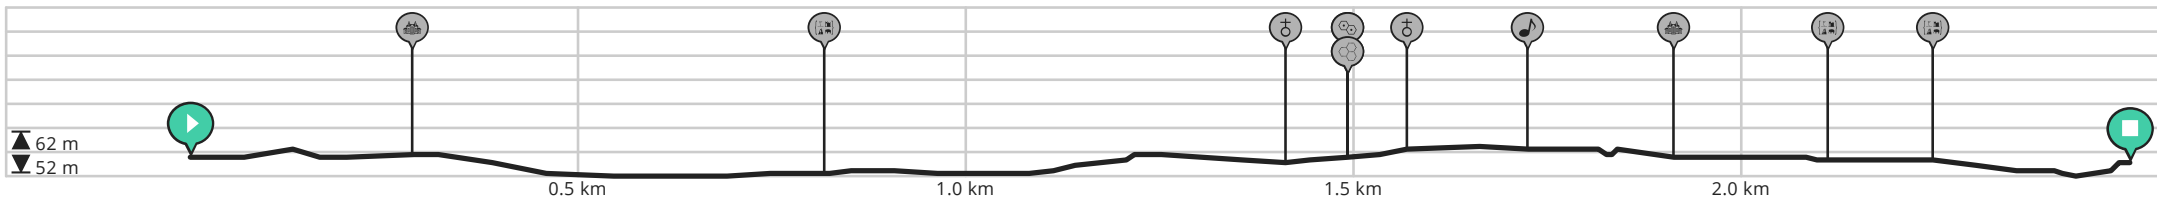

Piacenza 3° FR

Da Betto

🕒 Lunghezza: 2.5 km

📏 Salita: 12 m

📊 Livello di difficoltà: 3/10

📍 Piazza Cittadella

📍 Palazzo Farnese

VISUALIZZA MOBILE