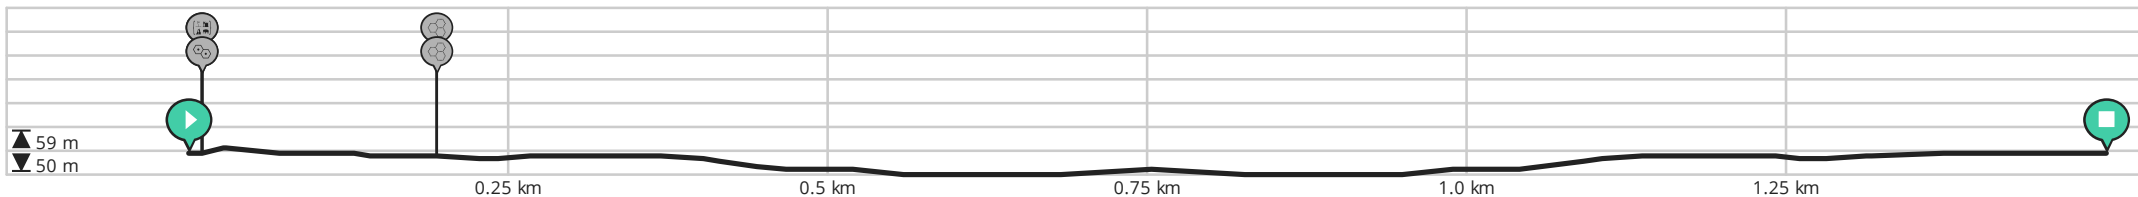

# Maleo 3° Corsa 2023

Da Betto

VISUALIZZA MOBILE

- ↔ Lunghezza: 1.5 km
- ↗ Salita: 9 m
- 📊 Livello di difficoltà: 3/10

- 📍 Via Vittorio Emanuele II, 26847 Maleo, Lombardia, Italia
- 📍 Via Lago Gerondo, 26847 Maleo, Lombardia, Italia