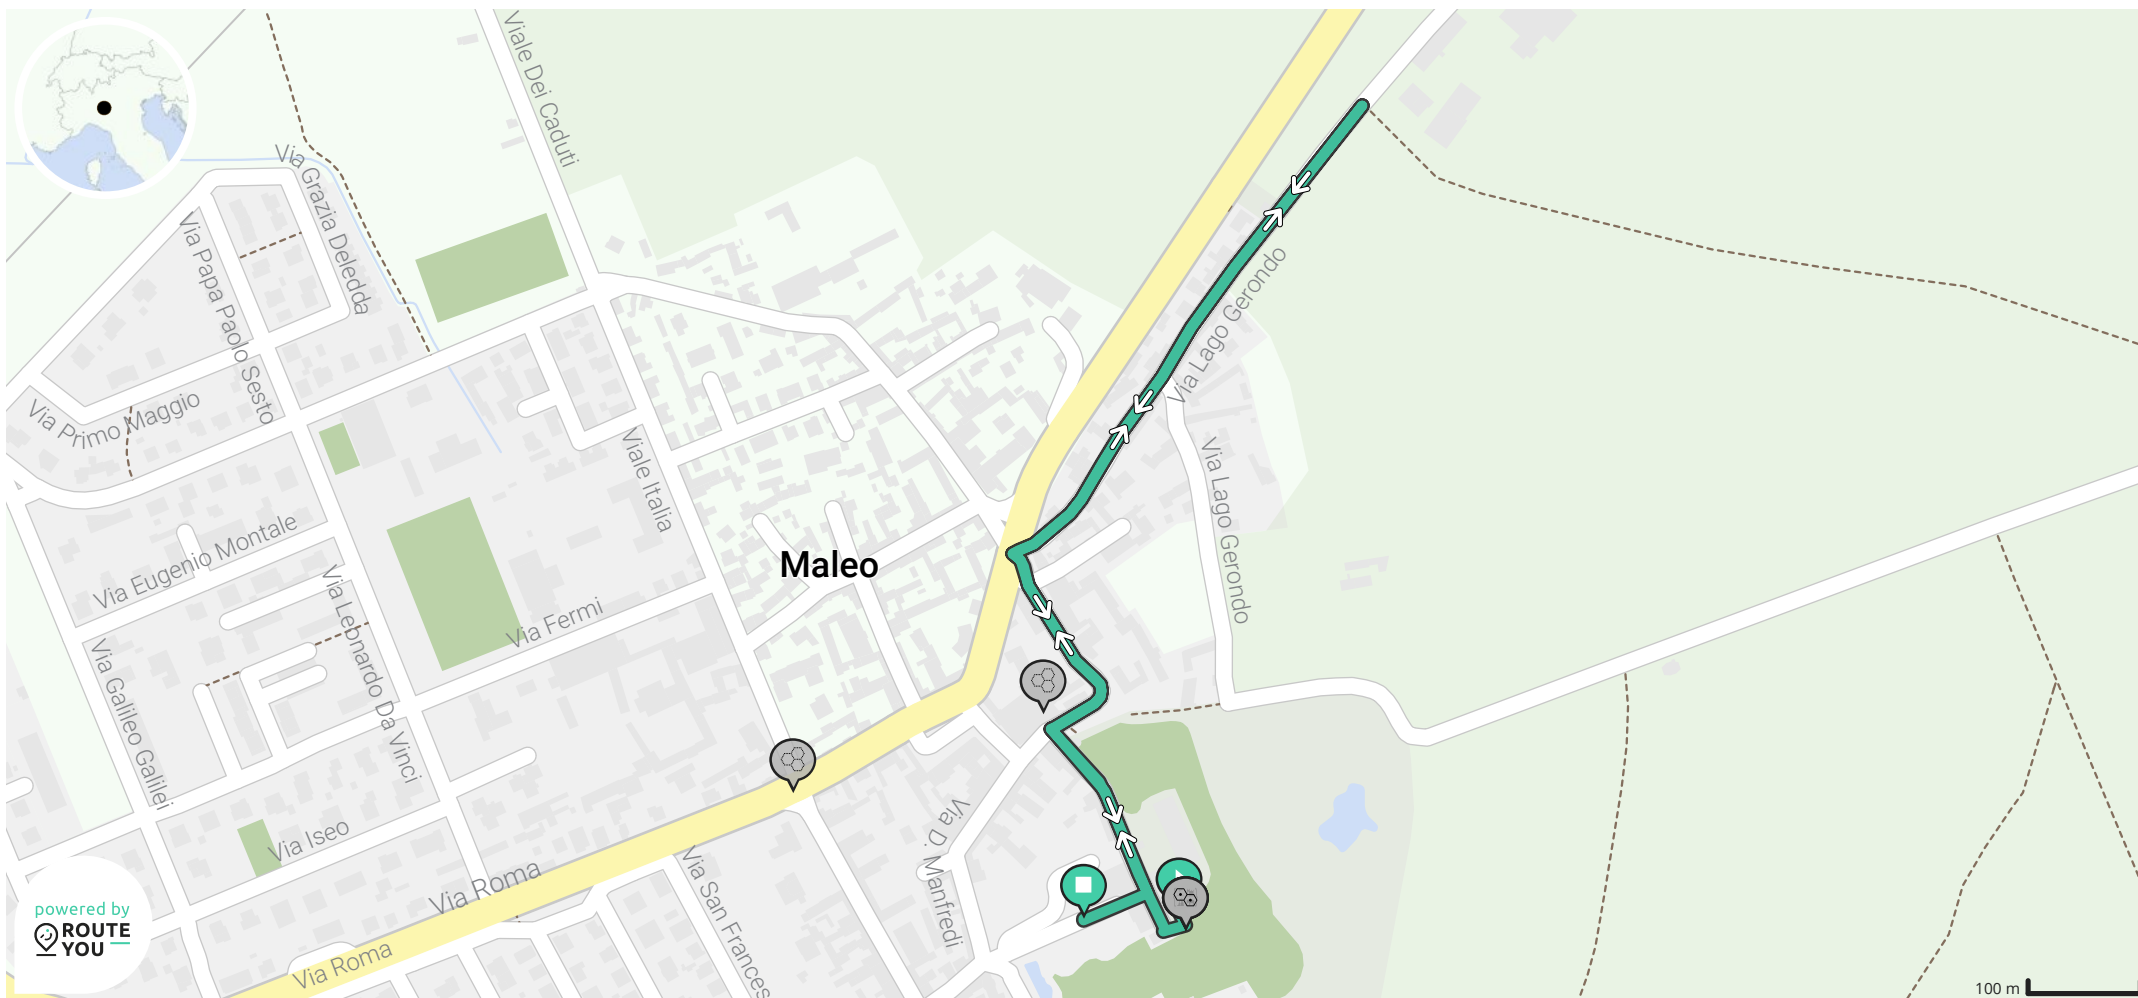

# Maleo 3° Corsa 2023

Da Betto

VISUALIZZA MOBILE

- ↔ Lunghezza: 1.5 km
- ↗ Salita: 9 m
- 📊 Livello di difficoltà: 3/10

- 📍 Via Vittorio Emanuele II, 26847 Maleo, Lombardia, Italia
- 📍 Via Lago Gerondo, 26847 Maleo, Lombardia, Italia

powered by  
**ROUTE  
YOU**